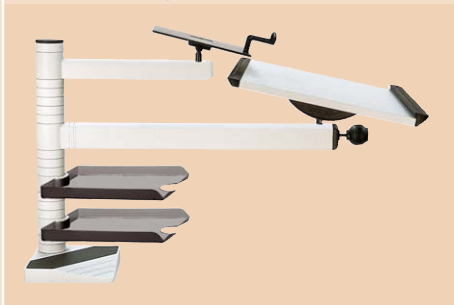

«Multifunktional» desk

desk ist die richtige Antwort auf Bewegungsmangel am Arbeitsplatz!

Tätigkeiten, wie telefonieren, lesen, Konzepte entwickeln und Kurzbesprechungen, werden im zeitweisen Stehen schneller und effizienter als im Sitzen erledigt.

desk das beste Fitnesstraining im Büro mit Zeit- und Gesundheits-Gewinn!

«Individuell» desk

desk lässt sich leicht auf jedem vorhandenen Arbeitsplatz, gerade bei beengten Platzverhältnissen, nachrüsten.

Die patentierte Befestigung bietet sicheren Halt und hat sich tausendfach bewährt.

Das modulare Baukastensystem passt sich jederzeit Ihren individuellen Anforderungen und Bedürfnissen an. Die Pultpatte ist in der Höhe einfach einzustellen, ist schwenkbar und mehrstufig neigbar. Somit passt sich das desk ergonomisch an den Nutzer und die jeweilige Arbeitssituation an.

desk easy