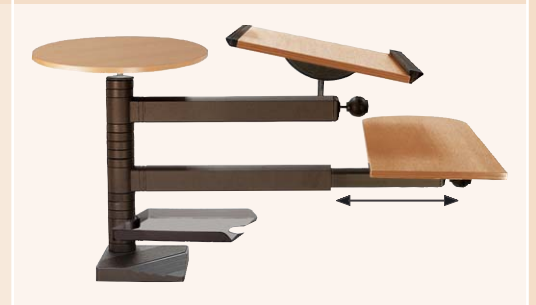

desk easy

- Powerfix-Haftbefestigung
- Säule (Höhe 48 cm) mit 2 Korrespondenzschalen
- Auslegerarm (60 cm) über Ringsystem höhenverstellbar, 360° schwenkbar
- Pultplatte in Melamin lichtgrau (52 x 42 cm), mit Neigungsverstellung 0° und 15°
- 34 cm Kurzarm mit neigbarem Telefon-Rauchglasboard (26 x 22 cm)
- Gestellfarbe: Lichtgrau (RAL 7035), Best.-Nr.: **D5-02-61**

desk top

- Powerfix-Haftbefestigung
- Säule (Höhe 40 cm) mit Monitorplatte (Ø 43 cm) und einer Korrespondenzschale
- Auslegerarm (49 cm) über Ringsystem höhenverstellbar
- Rechteckige Pultplatte in Buche dekoration, 52 x 42 cm, mit Neigungsverstellung 0° und 15°
- Teleskoparm (54 - 83 cm) mit Tastaturplatte (70 x 27 cm) in Buche dekoration
- Gestellfarbe: Schwarz (RAL 9011), Best.-Nr.: **D7-01-63**

Die patentierte Befestigung bietet sicheren Halt und hat sich tausendfach bewährt.

Das modulare Baukastensystem passt sich jederzeit Ihren individuellen Anforderungen und Bedürfnissen an. Die Pultpatte ist in der Höhe einfach einzustellen, ist schwenkbar und mehrstufig neigbar. Somit passt sich das desk ergonomisch an den Nutzer und die jeweilige Arbeitssituation an.

desk easy

desk optimal

desk top

«Gesundheitsfördernd»

desk lässt Sie nicht Sitzen! desk animiert zum öfteren Haltungsverwechsel und unterbricht so wirkungsvoll das rückengefährdende Dauersitzen am Schreibtisch.