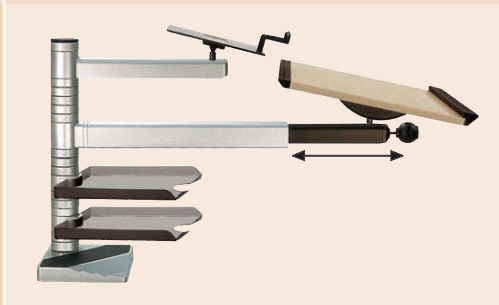

desk optimal