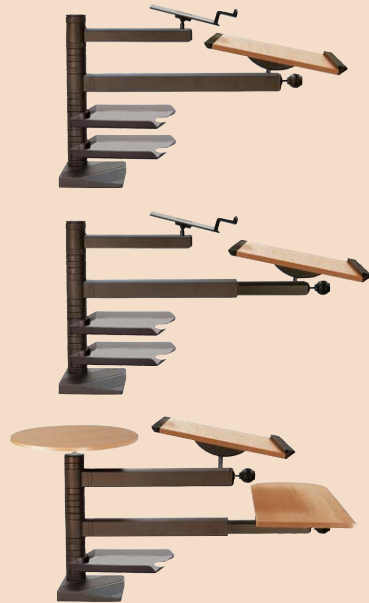

desk easy

- Powerfix-Haftbefestigung
- Säule (Höhe 48 cm) mit 2 Korrespondenzschalen
- Auslegerarm (60 cm) über Ringsystem höhenverstellbar, 360° schwenkbar
- Pultplatte in Melamin lichtgrau (52 x 42 cm), mit Neigungsverstellung 0° und 15°
- 34 cm Kurzarm mit neigbarem Telefon-Rauchglasboard (26 x 22 cm)
- Gestellfarbe: Lichtgrau (RAL 7035), Best.-Nr.: **D5-02-61**

Die patentierte Befestigung bietet sicheren Halt und hat sich tausendfach bewährt.

Das modulare Baukastensystem passt sich jederzeit Ihren individuellen Anforderungen und Bedürfnissen an. Die Pultpatte ist in der Höhe einfach einzustellen, ist schwenkbar und mehrstufig neigbar. Somit passt sich das desk ergonomisch an den Nutzer und die jeweilige Arbeitssituation an.

desk easy

desk optimal

desk top

«Gesundheitsfördernd»

desk lässt Sie nicht Sitzen! desk animiert zum öfteren Haltungsverwechsel und unterbricht so wirkungsvoll das rückengefährdende Dauersitzen am Schreibtisch.

desk easy

hat für die Pultplatte einen **39 cm Auslegerarm** sowie ein **34 cm Kurzarm** mit neigbarem **Telefon-Rauchglasboard**. Über die Ringe an der **48 cm hohen Säule** lassen sich die Arme in der Höhe verstellen. Die Arme sind **360°** schwenkbar.