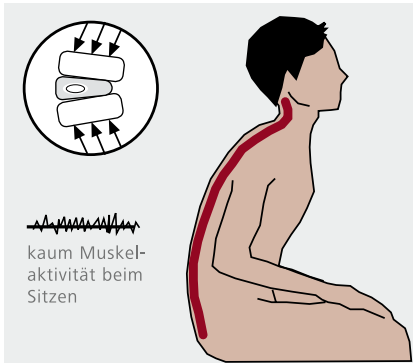

Modell LG 7050

Polster Mikrofaser: Sitz D 296 Aachen, Rücken D 295 Bedburg

Normale Sitzhaltung auf guten, aber konventionellen Bürodrehstühlen (ohne Kontakt zur Rückenlehne) :

Ein Rundrücken bildet sich, eine Muskelaktivität findet kaum statt, die Bandscheiben verhärten. Rückenleiden sind so vorprogrammiert.

Die Evolution des

Ergonomische Sitzhaltung mit ERGO TOP: Das Becken kippt automatisch nach vorne, die Haltung bleibt aufrecht - auch ohne Kontakt zur Lehne.

Allseits bewegliche Sitzfl...
Die Bandscheiben bleiben e...
werden durch die leichte B...
ständig mit Nährstoffen ve...