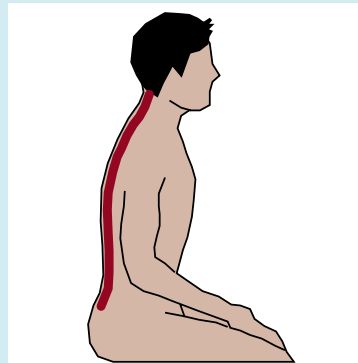

Modell LG 7050

Polster Mikrofaser: Sitz D 296 Aachen, Rücken D 295 Bedburg

Normale Sitzhaltung auf guten, aber konventionellen Bürodrehstühlen (ohne Kontakt zur Rückenlehne) :

Ein Rundrücken bildet sich, eine Muskelaktivität findet kaum statt, die Bandscheiben verhärten. Rückenleiden sind so vorprogrammiert.

Die Evolution des

Ergonomische Sitzhaltung mit ERGO TOP: Das Becken kippt automatisch nach vorne, die Haltung bleibt aufrecht - auch ohne Kontakt zur Lehne.

Allseits bewegliche Sitzfl...
Die Bandscheiben bleiben e...
werden durch die leichte B...
ständig mit Nährstoffen ve...