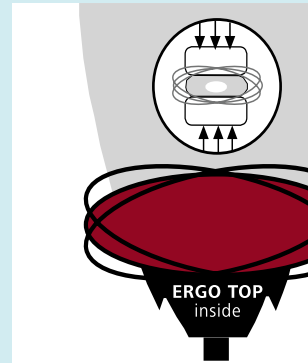

Modell LG 7050

Polster Mikrofaser: Sitz D 296 Aachen, Rücken D 295 Bedburg

Normale Sitzhaltung auf guten, aber konventionellen Bürodrehstühlen (ohne Kontakt zur Rückenlehne) :

Ein Rundrücken bildet sich, eine Muskelaktivität findet kaum statt, die Bandscheiben verhärten. Rückenleiden sind so vorprogrammiert.

Die Evolution des

Ergonomische Sitzhaltung mit ERGO TOP: Das Becken kippt automatisch nach vorne, die Haltung bleibt aufrecht - auch ohne Kontakt zur Lehne.

Allseits bewegliche Sitzfl...
Die Bandscheiben bleiben e...
werden durch die leichte B...
ständig mit Nährstoffen ve...

Die Technik

ERGO-TOP ist jederzeit abstellbar durch einen speziellen Feststell-Hebel (optional)

MULTIFUNKTIONS-ARMLEHNEN

- höhenverstellbar
- schwenkbar
- breitenverstellbar mit Soft-Touch-Effekt

Bewegten Sitzens