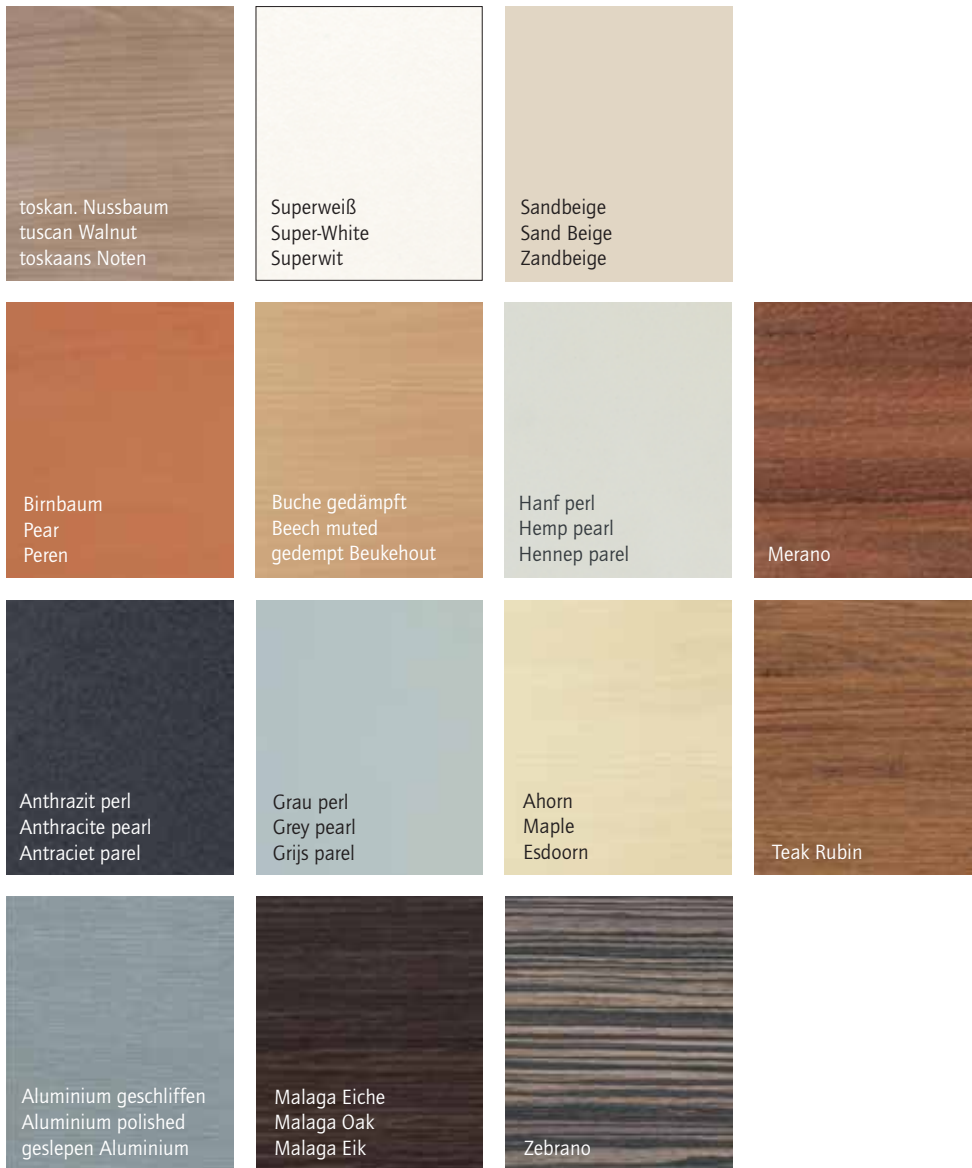

Volldekore · Full-Decors · Voldecors

25 | PENSUM