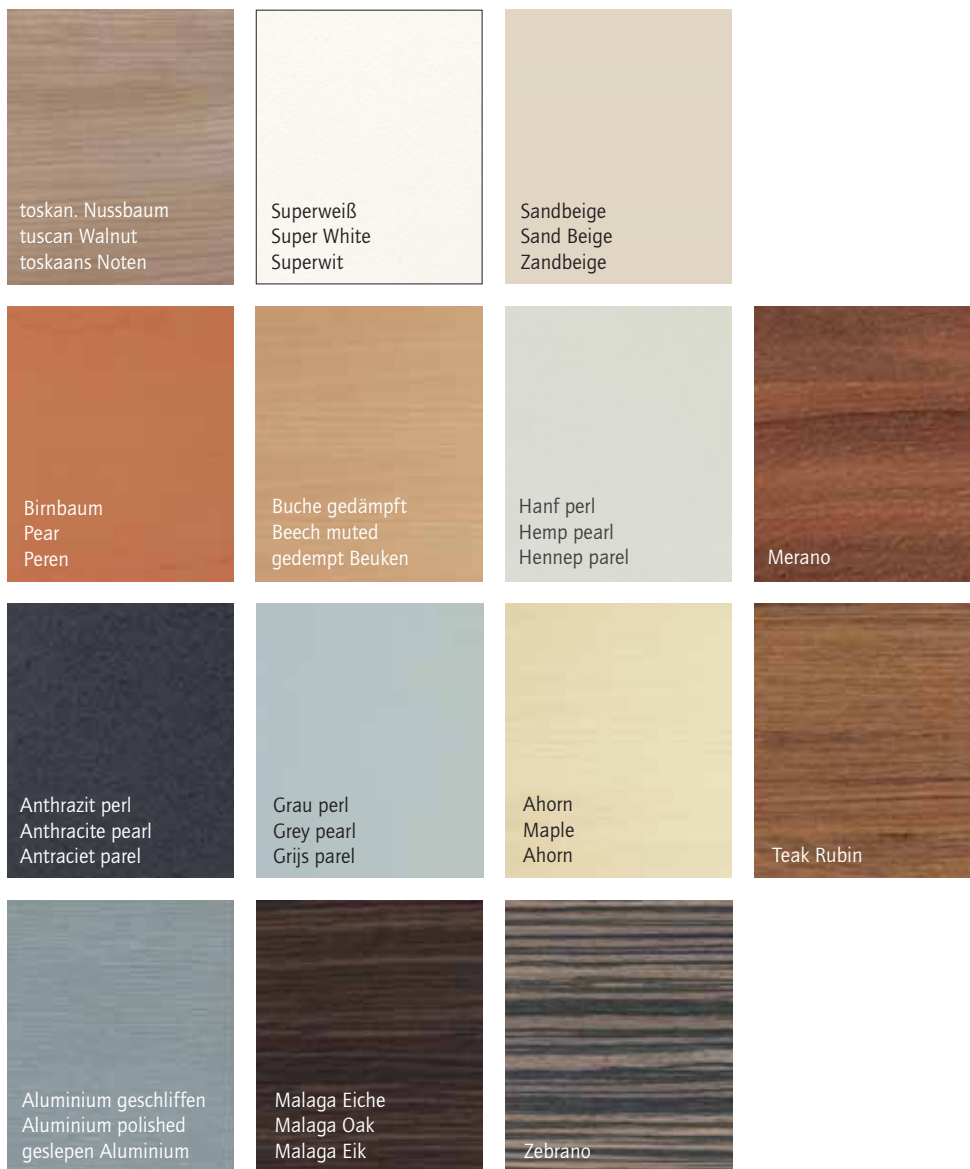

Voldekore · Full decors · Voldecors